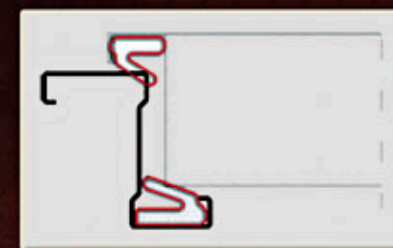

- ✓ BISAGRAS DE ACERO INOXIDABLE
- ✓ MECANISMOS OCULTOS
- ✓ TIPOS DE MARCO
- ✓ DETALLES DE HOJA
- ✓ ACABADOS

JUNTAS ACÚSTICAS

Hay 4 características fundamentales de las juntas que utilizamos en nuestras puertas acústicas, que marcan la diferencia con el resto del mercado.

ENCASTRADAS

En un perfilado específico para su instalación

INTEGRADAS

- ✓ En la hoja y en el marco
- ✓ NO sobresalen
- ✓ NO van sobrepuestas

EXTRUSIONADAS en "V"

Se consigue una perfecta estanqueidad, ofreciendo una mínima resistencia al cierre